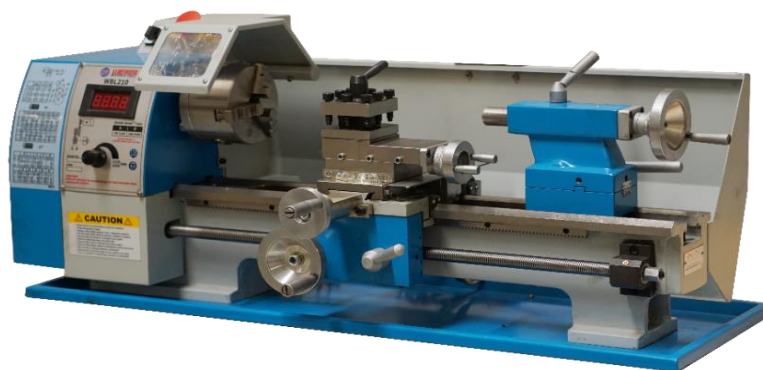

2B, Rue des Métiers
F-39300 CHAMPAGNOLE-France
T : +33.685.094.355
contact@mecagraphic.com
www.chauvin-mecagraphic.com
www.weiss-machines.com

Tour d'établi WBL210x400

Nom commercial	WBL210
Référence Weiss	10103210
Distance entre-pointes	400mm
Diamètre de passage maxi sur le banc	Ø210mm
Diamètre de passage maxi sur la coulisse transversale	Ø110mm
Largeur du banc	100mm
Cone de la broche	CM3
Ajustage de la vitesse de broche	Variable par potentiomètre
Diamètre de passage dans la broche	Ø21mm
Plage de vitesse de rotation	50-2500trs/min
Plage de vitesses d'avances	0.08-0.16mm
Plage de filetages Withworth	10-44 filets au pouce
Plage de filetages métriques	0.5-3mm
Course du chariot supérieur	55mm
Course du chariot transversal	75mm
Course du fourreau de contre-poupée	60mm
Cone du fourreau de contre-poupée	CM2
Moteur et voltage	750W - 230V monophasé

Référence	Poids net	Poids brut	Dimensions caisse	Tarif HT départ	Garantie
10103210	70kg	82kg	900x480x480mm	€ 1,045.00	2 ans pièces

Equipement standard
Mandrin 3 mors Ø100mm
Tourelle 4 positions
Protecteur mandrin asservi
Tôle arrière anti-projections
Bac de récupération de copeaux
Vitesse variable
Affichage digital de la vitesse de rotation

Equipement optionnel				
Description	Réf.	Description	Photo	Tarif HT départ
Lunette fixe	30112001	Ø0-55mm		€ 34.00
Lunette à suivre	30112002	Ø0-50mm		€ 32.00
Plateau de bridage	30111003	170mm		€ 36.00
Mandrin à 4 mors indépendants avec plateau de montage	22010102	Ø100mm		€ 112.00
Support machine avec tiroirs et armoire	30111035	Lxlxh 750x245x800mm		€ 246.00
Pointe tournante CM2	PT2	Corps Ø44		€ 36.00
Coffret 7 outils à plaquettes carbures interchangeables	COF7/10	H10		€ 84.00

Equipement optionnel				
Description	Réf.	Description	Photo	Tarif HT départ
Mandrin de perçage auto serrant / queue CM2-B16	22020205	3-16mm		€ 20.00
Tourelle type "Multifix" + 4 porte-outils	22121000	TOOA0		€ 181.00
Visualisation numérique 2 axes	23070341	Règles magnétiques + afficheur 2 axes		€ 486.00